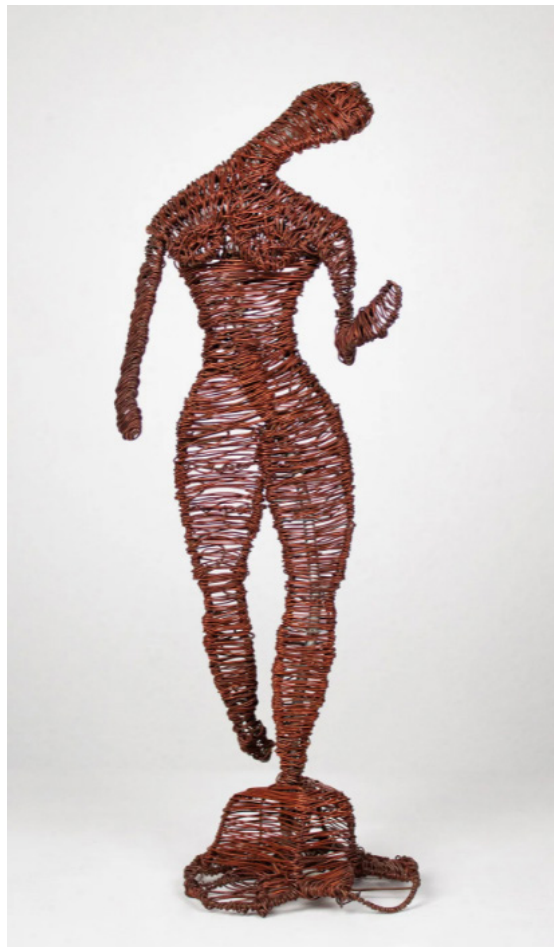

GERMÁN CUETO

Una visión vanguardista

Agosto - septiembre de 2022
Transmisión vía Facebook del MUNAL
Martes 19 horas

Imagen portada: *Cabeza cubista*, 1948
Óleo sobre masonite

MUSEO NACIONAL DE ARTE
MÉXICO

GERMÁN CUETO

Una visión vanguardista

PROGRAMA ACADÉMICO

En el marco del 40 aniversario del Museo Nacional de Arte, la exposición Germán Cueto. *Una visión vanguardista* pone en valor la producción del emblemático pintor, escultor y diseñador mexicano inserto en las grandes búsquedas de la vanguardia plástica.

Mujer, 1952
Alambre de cobre

PROGRAMA

1. *Germán Cueto vanguardista* – 23 de agosto
Ponente: Enrique Franco Calvo

2. *La obra plástica de Germán Cueto* – 30 de agosto
Ponente: Luis Ignacio Sáinz

3. *Lola y Germán. Una pareja de vanguardia* – 6 de septiembre
Ponente: José Luis Moctezuma